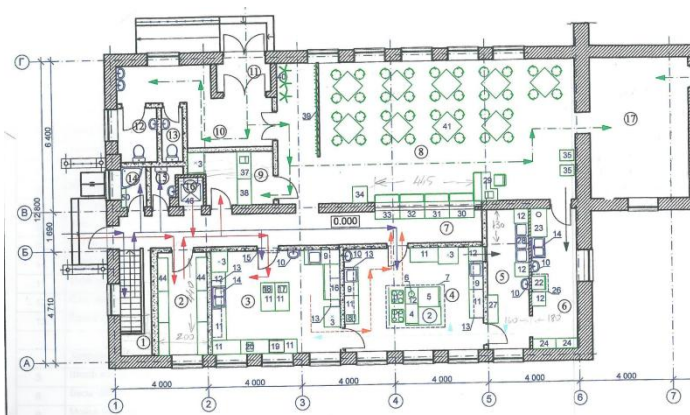

ПЛАН ПОМЕЩЕНИЯ

Стоимость аренды 129 500 рублей в месяц (без учета НДС)

Тарифы на коммунальные услуги:

Наименование	ед. изм.	без НДС	НДС 18%	с НДС	Цена за ед. изм.
техническая вода	м³	8,60	1,55	10,15	10,15
отопление	гкал	1005,90	181,06	1186,96	1186,96
подпитка	тн	60,55	10,90	71,45	71,45
хоз.пит. вода	м³	24,38	4,39	28,77	28,77
фэк.стоки	м³	22,47	4,04	26,51	26,51
электроэнергия	кВт. ч.	4,96	0,89	5,85	5,85

Место нахождения: Московская область, г. Ступино, ул. Транспортная, владение 22/2 (80 км. МКАД по Каширскому шоссе, трасса М4-Дон)

контакты

Координаты для навигатора
54 53' 50.36" с.ш.
38 2' 56.63" в.д.

ОАО «Ступинский завод ячеистого бетона»
г. Ступино Московской области,
ул. Транспортная, вл. 22/2,
тел.: +7 (495) 768-30-50
www.szyab.ru

Для обсуждения звоните по тел: **8 (495) 768-30-50**